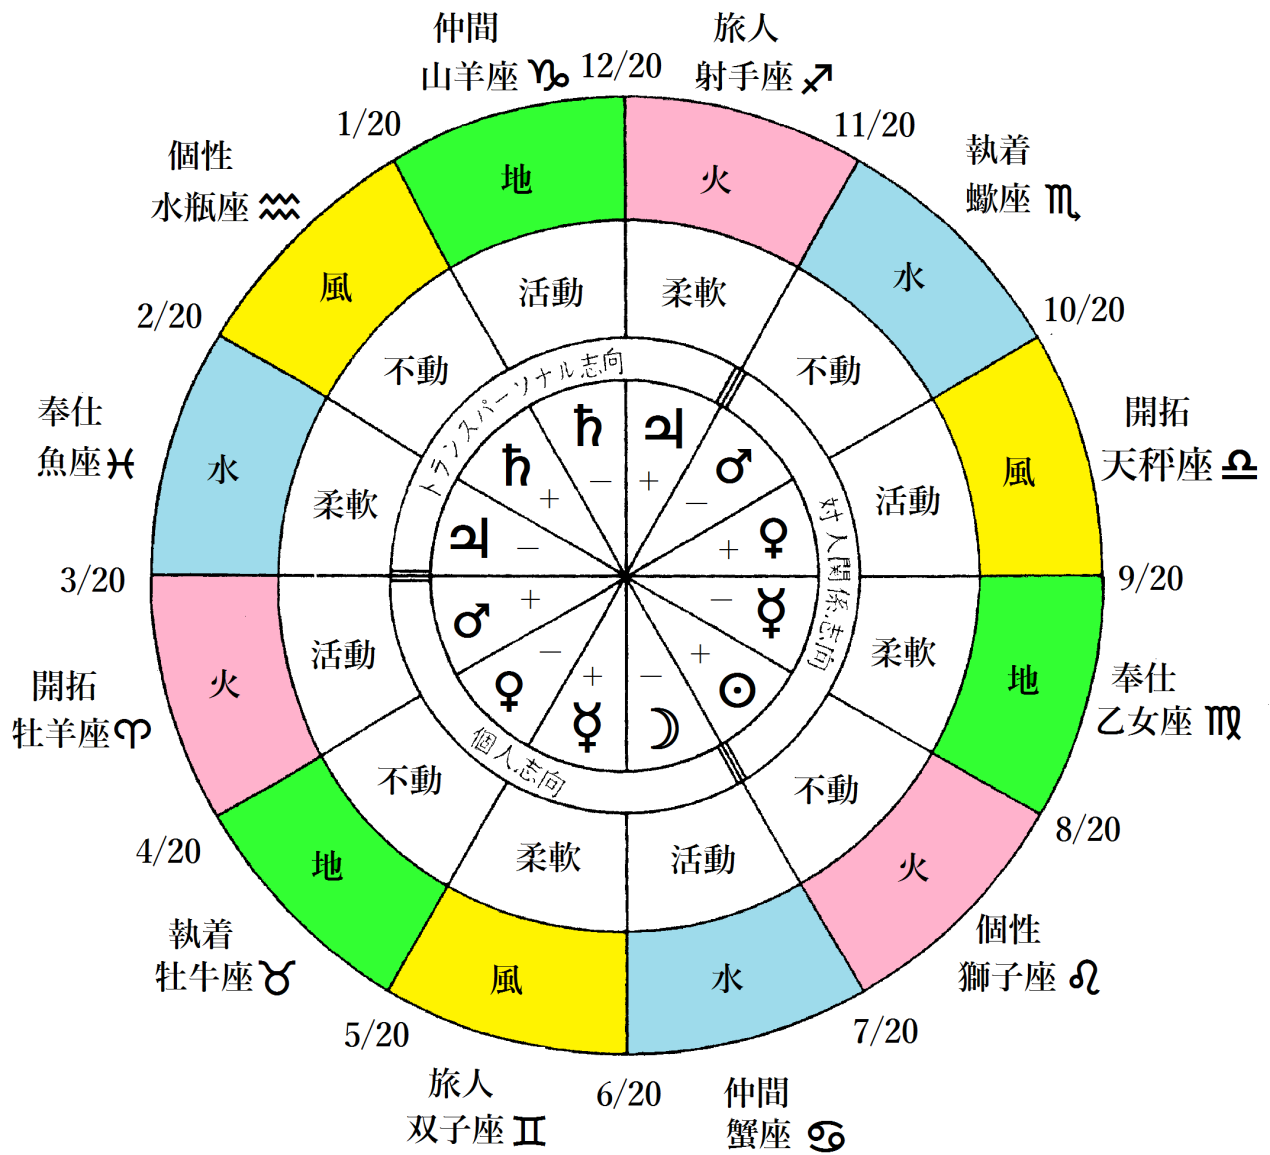

★占星術カウンセラー養成講座★

初級・第2回 12星座

占いと心理のスクール EDEN

エレメント

12星座は、

火・**水**・**風**・**土**の4つの要素のグループに分類することができます。

それぞれの要素（＝エレメント）の特徴は、

火は、情熱的で大胆かつ勇敢。

水は、優しく愛情豊か。寂しがり屋でナイーブ。

風は、クールで知的。コミュニケーション上手。

土は、現実的で保守的な努力家。

そして、4つのエレメントに属する星座は、

火・・・牡羊・獅子・射手

水・・・蟹・蠍・魚

風・・・双子・天秤・水瓶

土・・・牡牛・乙女・山羊

また、4つのエレメントのうち、

火・**風**は**男性星座**で、**水**・**土**は**女性星座**と分けています。

太陽・月・水星・金星・火星の5つの惑星がどのエレメントの星座なのか。

そのバランスでその方の性質を大まかに判断することが可能です。

4元素・エレメント・4区分

感動の火 HOT&DRY + ♀ ♁ ♂

プラスの性質

情熱的 創造的 自発的 大胆 勇気 自信 自由 活動的 正直 感動的