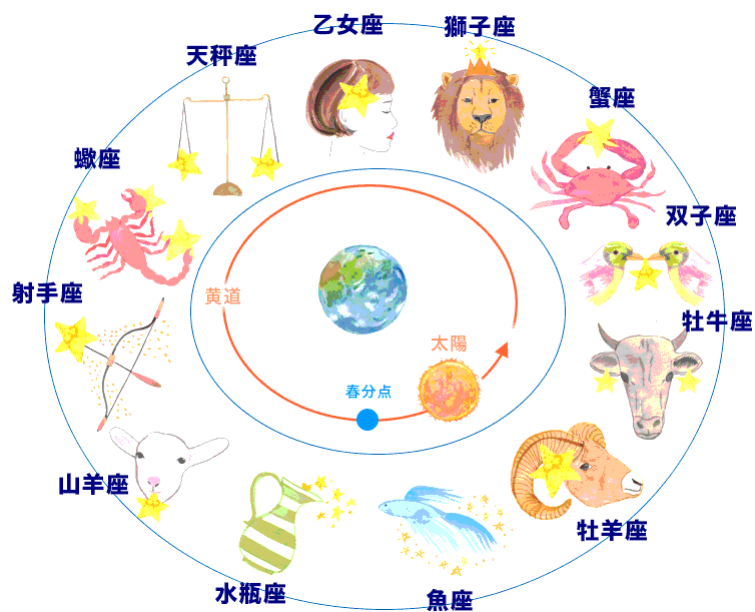

★占星術カウンセラー養成講座★

初級・第2回 12星座

占いと心理のスクール EDEN

エレメント

12星座は、

火・**水**・**風**・**土**の4つの要素のグループに分類することができます。

それぞれの要素（＝エレメント）の特徴は、

火は、情熱的で大胆かつ勇敢。

水は、優しく愛情豊か。寂しがり屋でナイーブ。

風は、クールで知的。コミュニケーション上手。

土は、現実的で保守的な努力家。

そして、4つのエレメントに属する星座は、

火・・・牡羊・獅子・射手

水・・・蟹・蠍・魚

風・・・双子・天秤・水瓶

土・・・牡牛・乙女・山羊

また、4つのエレメントのうち、

火・**風**は**男性星座**で、**水**・**土**は**女性星座**と分けています。

太陽・月・水星・金星・火星の5つの惑星がどのエレメントの星座なのか。

そのバランスでその方の性質を大まかに判断することが可能です。

4元素・エレメント・4区分

感動の火 HOT&DRY + ♀ ♁ ♂

プラスの性質

情熱的 創造的 自発的 大胆 勇気 自信 自由 活動的 正直 感動的

支配星 ♆
I KNOW

⇒個人主義の研究者

<プラスの性質>

改良 進歩的 自由 人道主義 民主的 普遍的 博愛主義 利他的 友好的

<マイナスの性質>

無秩序 無政府主義 ルールを守らない 批判的 気難しい 非現実的 冷淡

12♓ 魚座 PISCES 水の陰性

柔軟モード 2/21~3/20